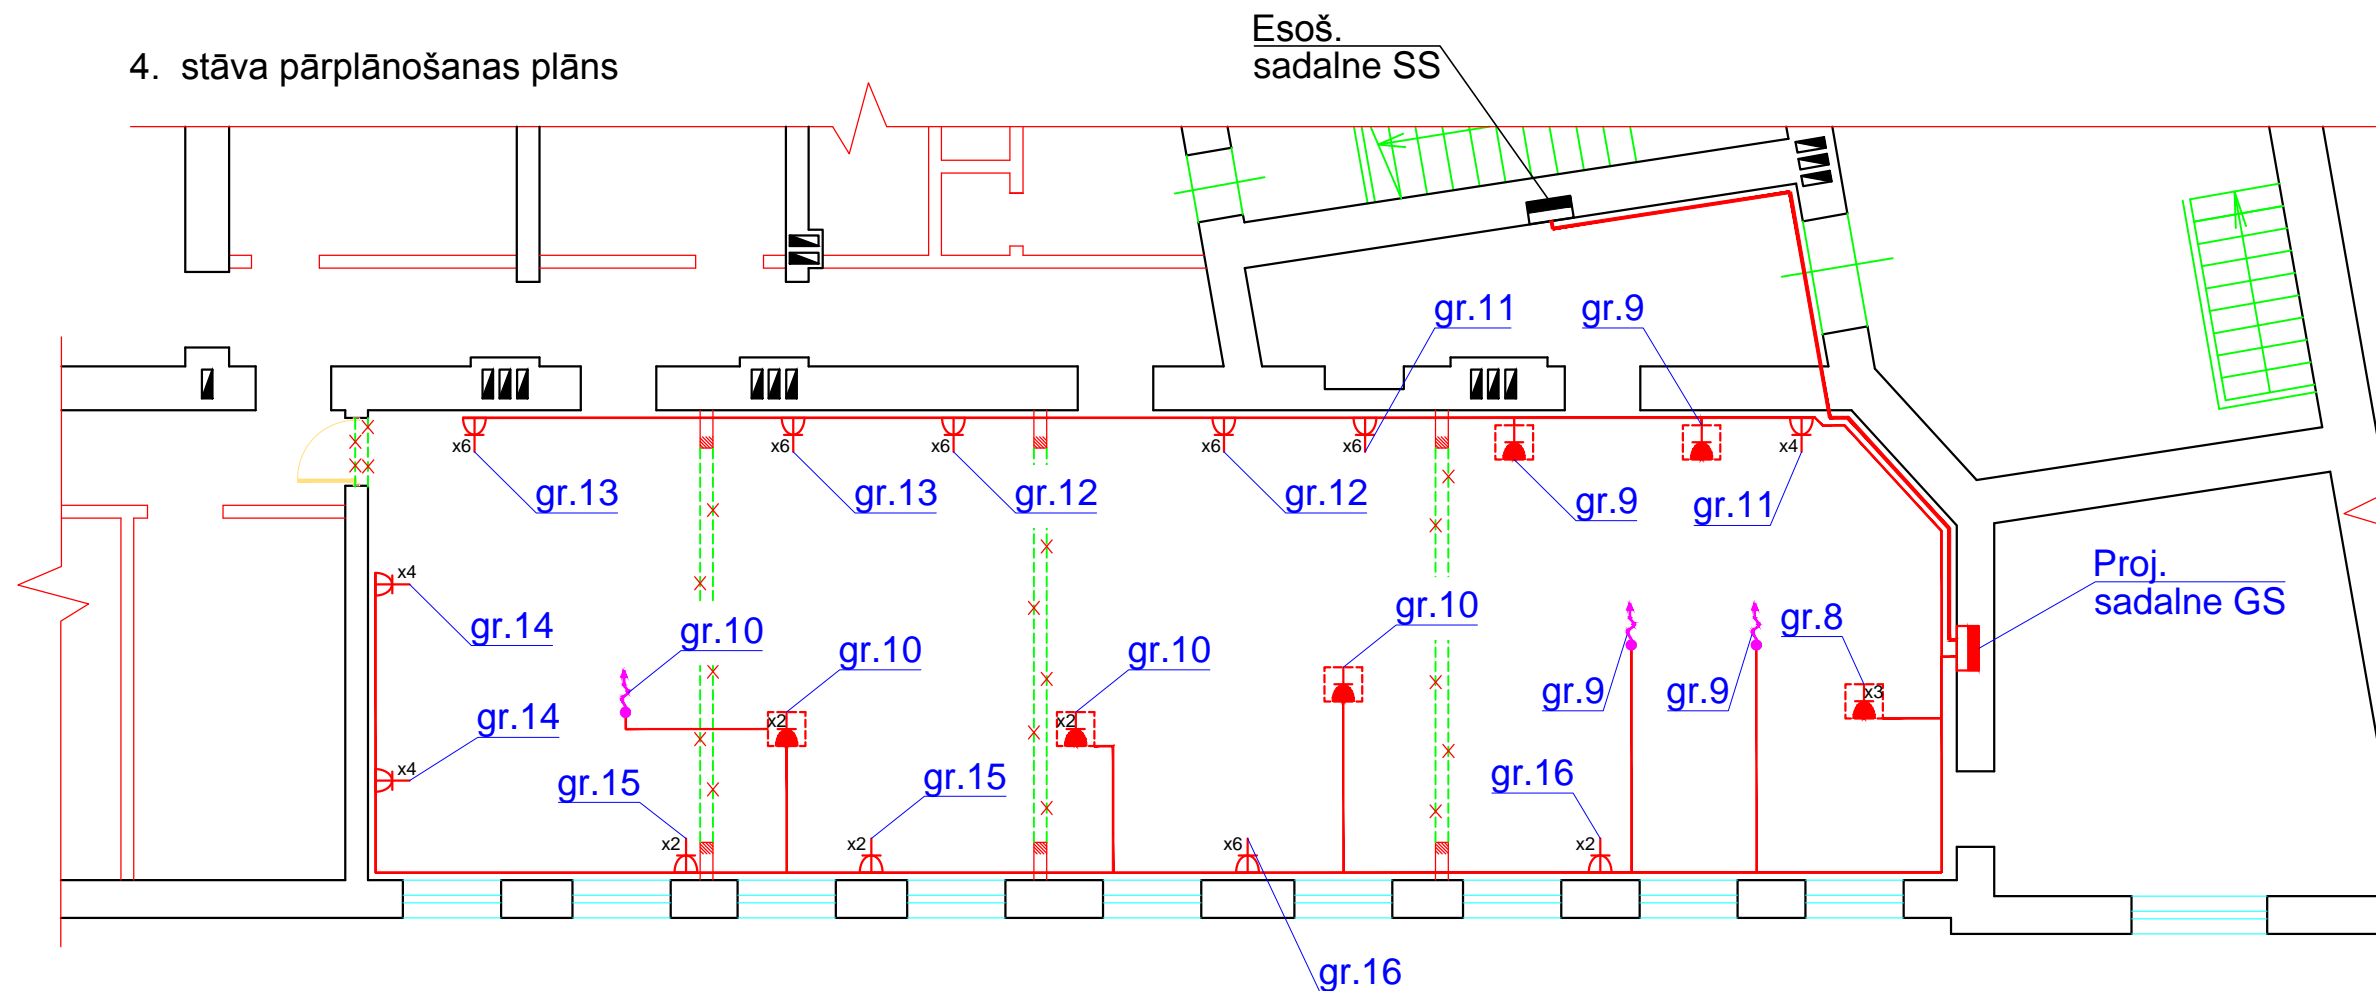

4. stāva pārplānošanas plāns

Piezīmes:

1. Spēka el. tīklu paredzēts izpildīt ar NYM tipa kabeli.
2. Rozešu uzstādīšanas augstums - 0.2m no grīda, ja nav īpašu norādījumu.
3. Rozešu montāžas vietas precizēt darba gaitā un papildus saskaņot ar pasūtītāju.

Apzīmējumi:

NR.		
1	2	2
1	Rozete 220V,16A, IP-20, z/a (sienā)	
2	Rozete 220V,16A, IP-44, z/a (grīdā)	
3	Spēka kabeļu linija	

Pasūtītājs Latvijas Dabas muzejs				Pasūtījums 13-05/2015.EL		
Objekts Ceturta stāva telpas pārbūve Latvijas Dabas muzejā Kr. Barona iela 4, Rīgā.				Stadija TP	Lapa EL-3	Lapu skaits
BPDV	I. Džals	18.05.2015	Mērogs M 1:100			
Projektētājs	I. Džals	18.05.2015	Lapas nosaukums 4.stāva plāns ar spēka tīkliem			
				Jūrmalas gatve 95-143, Rīga Reģ. Nr.: 40103542596 Tālr.: +371 29513780		