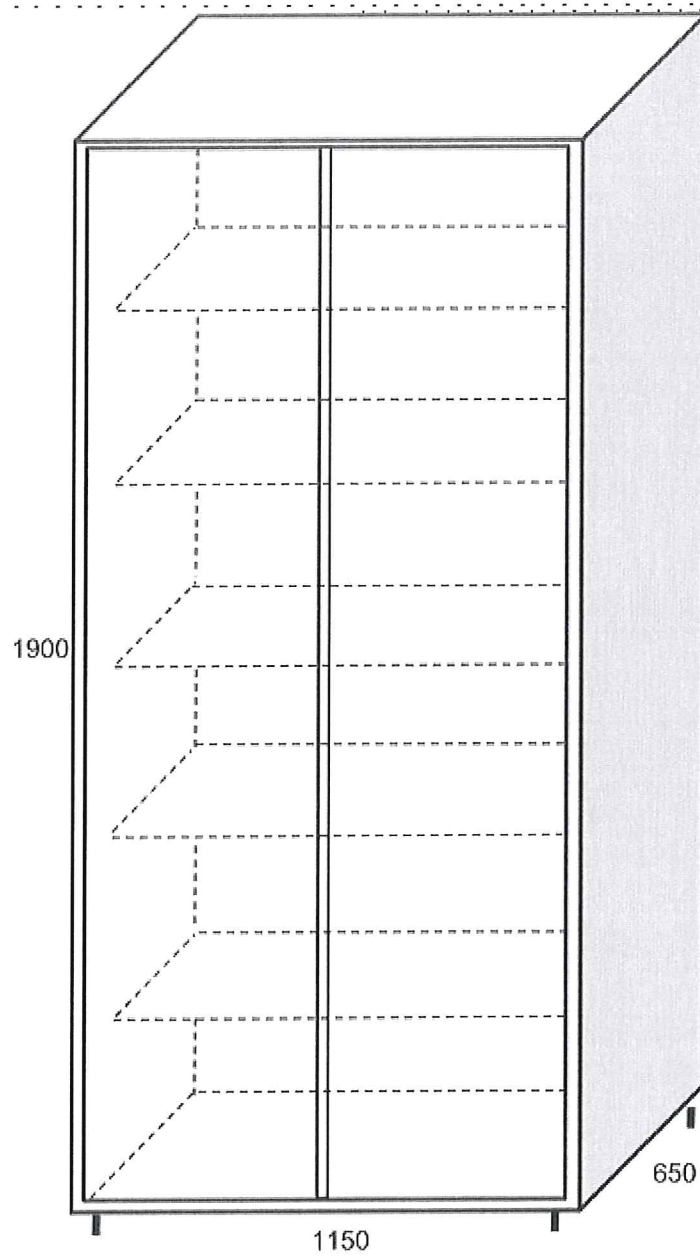

## 2.pielikums

Iepirkuma "Individuāla pasūtījuma metāla skapju  
izgatavošana un piegāde Muzeja krājumam",  
Id.Nr. LDM/2018/04/KF, **tehniskajai specifikācijai**

Rasējums Nr. 1

**Metāla skapis 2-durvju ar diviem plauktiem 1400x1150x800mm (augstums x  
platums x dziļums), 6 skapji veido 1 sekciju**

Metāla skapis 3-durvju ar diviem plauktiem 1400 x 1700 x 550mm (augstums x platums x dziļums), 2 skapji veido 1 sekciju

**Metāla skapis 2-durvju ar pieciem plauktiem**

Metāla skapis 2-durvju ar vienu plauktu un astoņām atvilktnēm