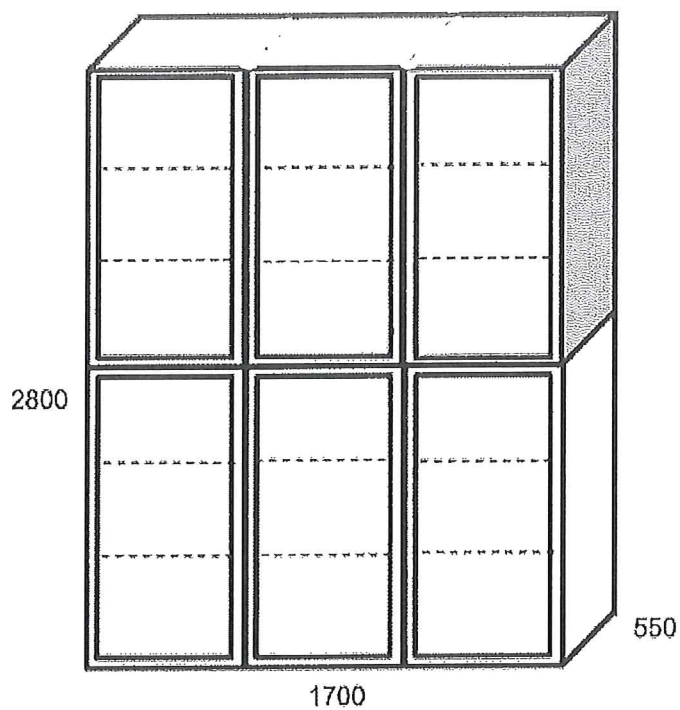

## 2.pielikums

Iepirkuma "Individuāla pasūtījuma metāla skapju  
izgatavošana un piegāde Muzeja krājumam",  
Id.Nr. LDM/2018/04/KF, **tehniskajai specifikācijai**

Rasējums Nr. 1

**Metāla skapis 2-durvju ar diviem plauktiem 1400x1150x800mm (augstums x  
platums x dziļums), 6 skapji veido 1 sekciju**

Metāla skapis 3-durvju ar diviem plauktiem 1400 x 1700 x 550mm (augstums x platums x dziļums), 2 skapji veido 1 sekciju

**Metāla skapis 2-durvju ar pieciem plauktiem**

Metāla skapis 2-durvju ar vienu plauktu un astoņām atvilktnēm