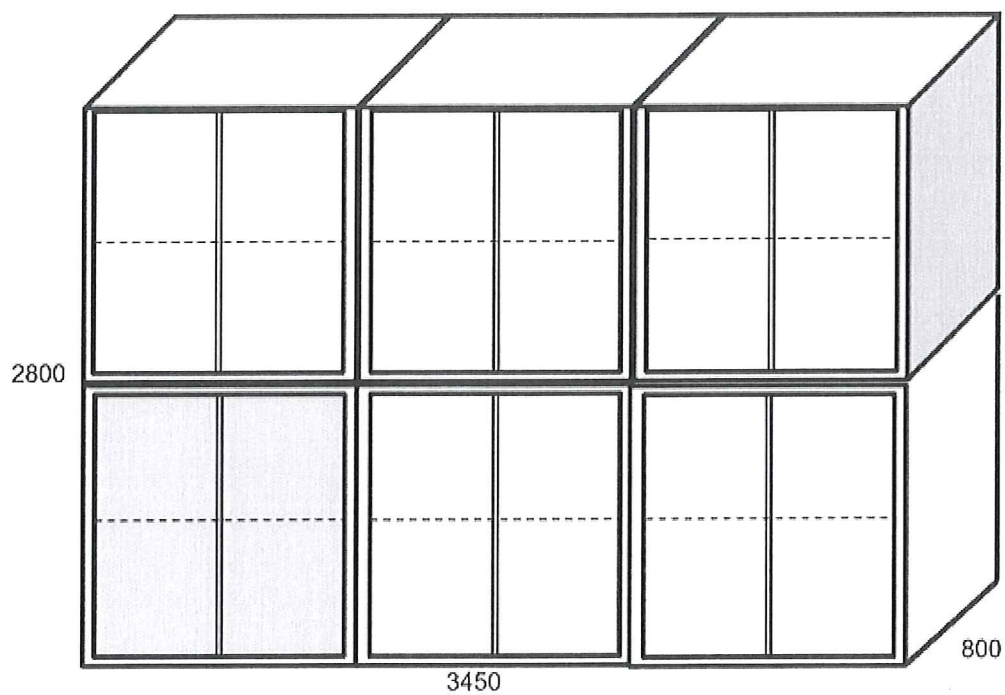

## 2.pielikums

Iepirkuma "Individuāla pasūtījuma metāla skapju  
izgatavošana un piegāde Muzeja krājumam",  
Id.Nr. LDM/2018/04/KF, **tehniskajai specifikācijai**

Rasējums Nr. 1

**Metāla skapis 2-durvju ar diviem plauktiem 1400x1150x800mm (augstums x  
platums x dziļums), 6 skapji veido 1 sekciju**

Metāla skapis 3-durvju ar diviem plauktiem 1400 x 1700 x 550mm (augstums x platums x dziļums), 2 skapji veido 1 sekciju

**Metāla skapis 2-durvju ar pieciem plauktiem**

Metāla skapis 2-durvju ar vienu plauktu un astoņām atvilktnēm